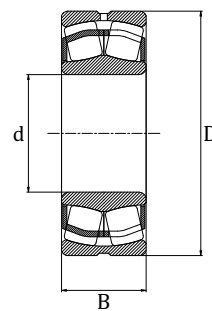

## Spherical Roller Bearings

Designation	Dimensions		
	d	D	B
21304 EW33	20	52	15
22205 EW33	25	52	18
21305 EW33	25	62	17
22206 EW33	30	62	20
21306 EW33	30	72	19
22207 EW33	35	72	23
21307 EW33	35	80	21
22208 EW33	40	80	23
21308 EW33	40	90	23
22209 EW33	45	85	23
21309 EW33	45	100	25
22210 EW33	50	90	23
21310 EW33	50	110	27
22211 EW33	55	100	25
21311 EW33	55	120	29
22212 EW33	60	110	28
21312 EW33	60	130	31
22213 EW33	65	120	31
21313 EW33	65	140	33
22214 EW33	70	125	31
22215 EW33	75	130	31
549157D EW33	20	62	22